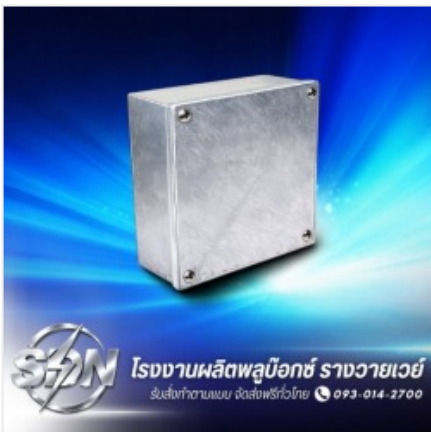

[ดูรายละเอียด](#)

พูลบ็อกซ์กัลวาไนซ์ขนาดมาตรฐาน (Pull Box Standard Size)

ตราสินค้า: SDN

คำค้นหา: พูลบ็อกซ์กัลวาไนซ์ขนาดมาตรฐาน (Pull Box Standard Size)

หมวดหมู่: อุปกรณ์ติดตั้งระบบไฟฟ้า

รายละเอียดสินค้า

รายละเอียด

พูลบ็อกซ์ชุบกัลวาไนซ์ขนาดมาตรฐาน (SDN Standard Pull Box) ครบจบในที่เดียว! รวมสต็อกพูลบ็อกซ์มากกว่า 50 ขนาด สำหรับงานระบบไฟฟ้า CCTV และโซล่าเซลล์ ผลิตจากเหล็กคุณภาพสูง ชุบ Hot-Dip Galvanized มาตรฐานงานโครงการ...